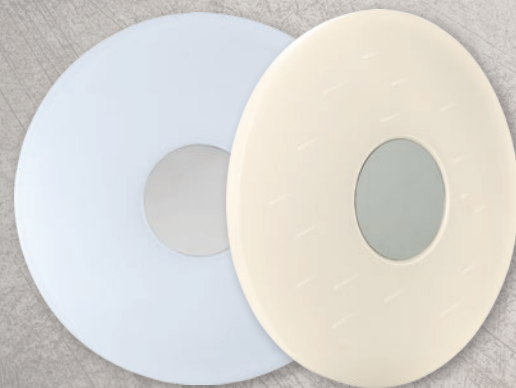

LP-302-24
LED PLAFONJERA
24W / 1920lm / 4000K
Plastika
Ø40cm

LP-302-36
LED PLAFONJERA
36W / 2880lm / 4000K
Plastika
Ø50cm