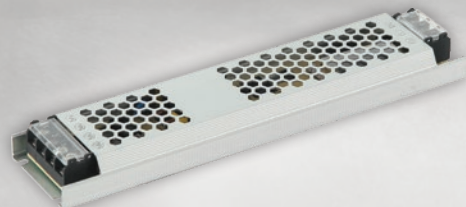

S-150-12V-A
LED NAPAJANJE
Snaga 150W / 12,5A
Napon 12V
Š220*D53*V22mm
IP20

S-200-12V-A
LED NAPAJANJE
Snaga 200W / 16,7A
Napon 12V
Š220*D53*V22mm
IP20