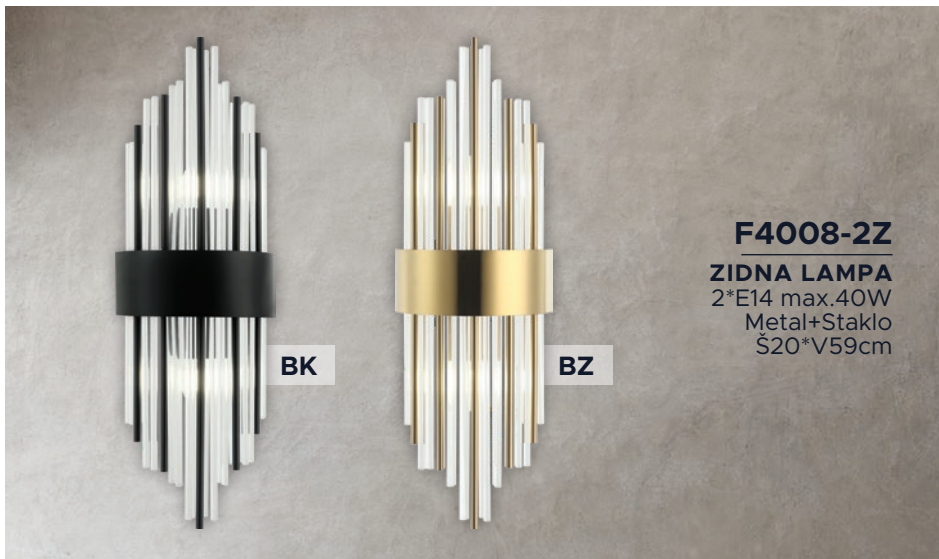

BK

F4007-12L
LUSTER
12*E14 max.40W
Metal+Staklo
Š80cm

BK

BZ

F4007-1Z
ZIDNA LAMPA
1*E14 max.40W
Metal+Staklo
Š25*V35cm

BZ

BK

F4007-3Z
ZIDNA LAMPA
3*E14 max.40W
Metal+Staklo
Š28*V48cm