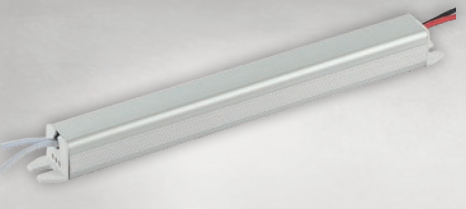

S-25-12V-A
LED NAPAJANJE
Snaga 24W / 2A
Napon 12V
Š85*D58*V33mm
IP20

S-40-12V-A
LED NAPAJANJE
Snaga 36W / 3A
Napon 12V
Š85*D58*V33mm
IP20