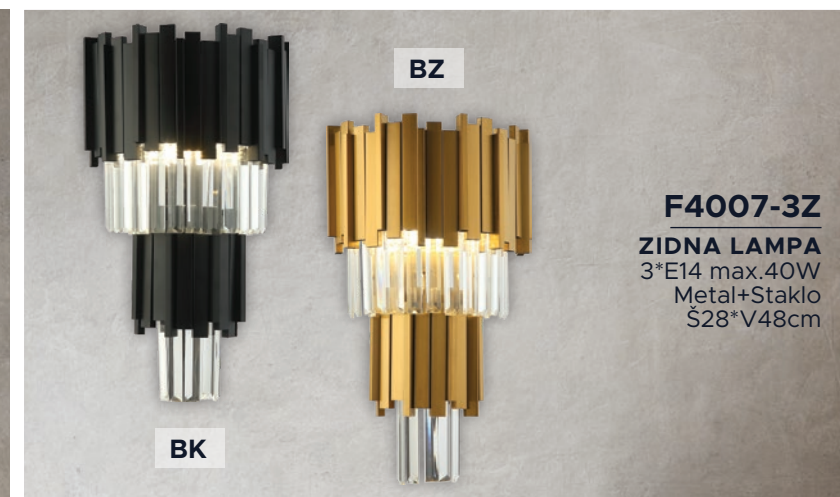

BK

F4007-12L
LUSTER
12*E14 max.40W
Metal+Staklo
Š80cm

BK

BZ

F4007-1Z
ZIDNA LAMPA
1*E14 max.40W
Metal+Staklo
Š25*V35cm

BZ

BK

F4007-3Z
ZIDNA LAMPA
3*E14 max.40W
Metal+Staklo
Š28*V48cm