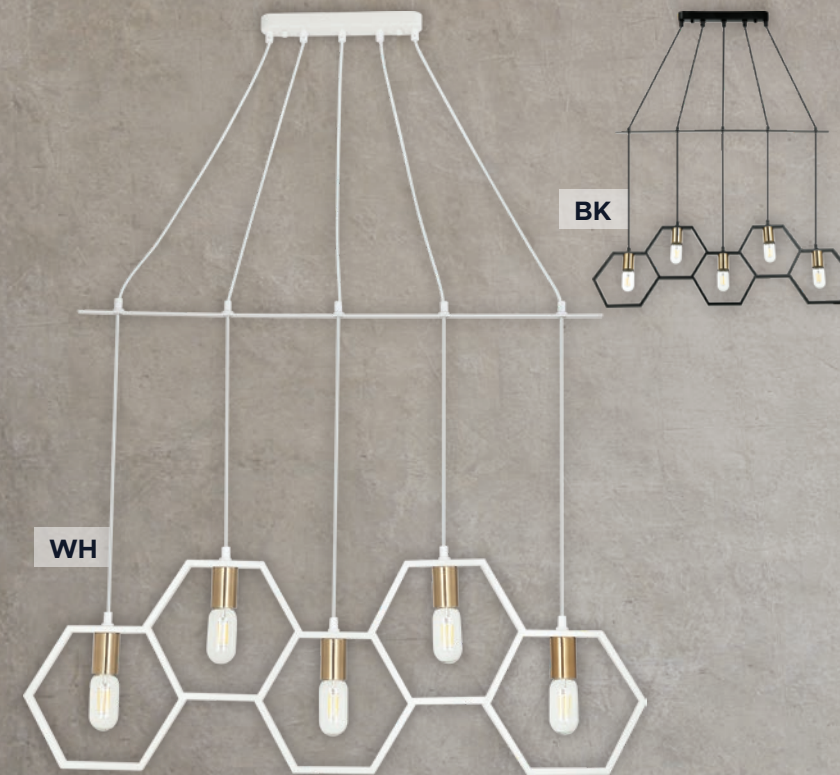

FK7010-6F BG
PODNA LAMPA
 6*E27 max.60W
 Metal
 Š22*V165cm

F7222-5V BK
VIŠEĆA LAMPA
5*E27 max.60W
Metal
Š151*V100cm

F7122-1F BK
PODNA LAMPA
1*E27 max.60W
Metal
V162cm

F7223-3V
VIŠEĆA LAMPA
3*E27 max.60W
Metal
Š84*V106cm