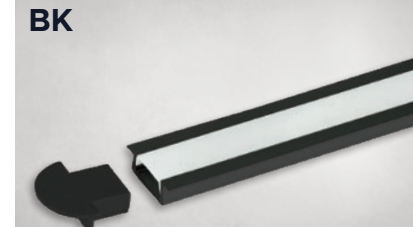

SV

DIMENZIJA

BK

INSTALACIJA

WH

AL618
ALUMINIJUMSKI PROFIL

SV

DIMENZIJA