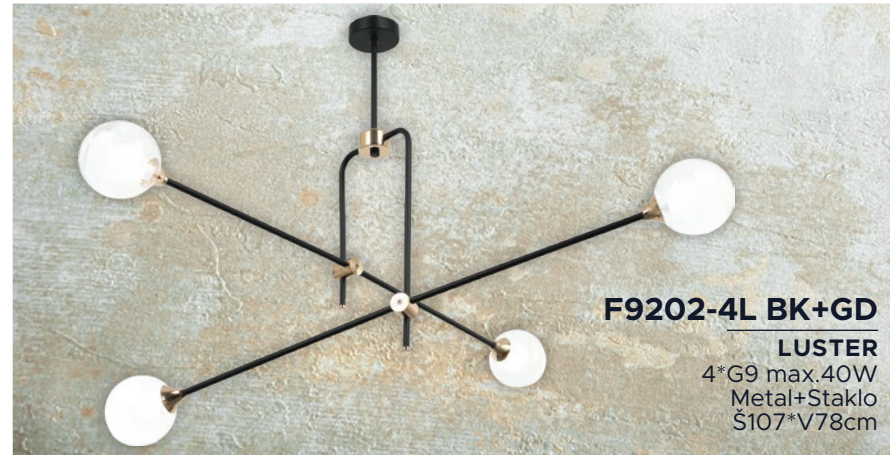

F7032-6L BK+SG
LUSTER
6*E27 max.60W
Metal+Staklo

F9202-4L BK+GD
LUSTER
4*G9 max.40W
Metal+Staklo
Š107*V78cm