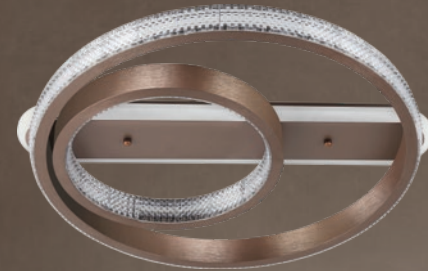

Izbor boje svetla
3000K 4500K 6000K

Izbor boje svetla
3000K 4500K 6000K

Izbor boje svetla
3000K 4500K 6000K

Izbor boje svetla
3000K 4500K 6000K

Izbor boje svetla
3000K 4500K 6000K

Izbor boje svetla
3000K 4500K 6000K

Izbor boje svetla
3000K 4500K 6000K