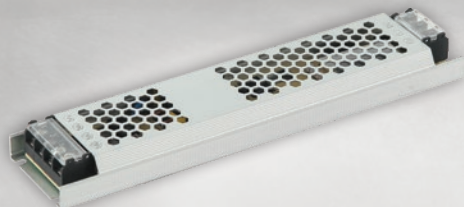

S-150-12V-A
LED NAPAJANJE
Snaga 150W / 12,5A
Napon 12V
Š220*D53*V22mm
IP20