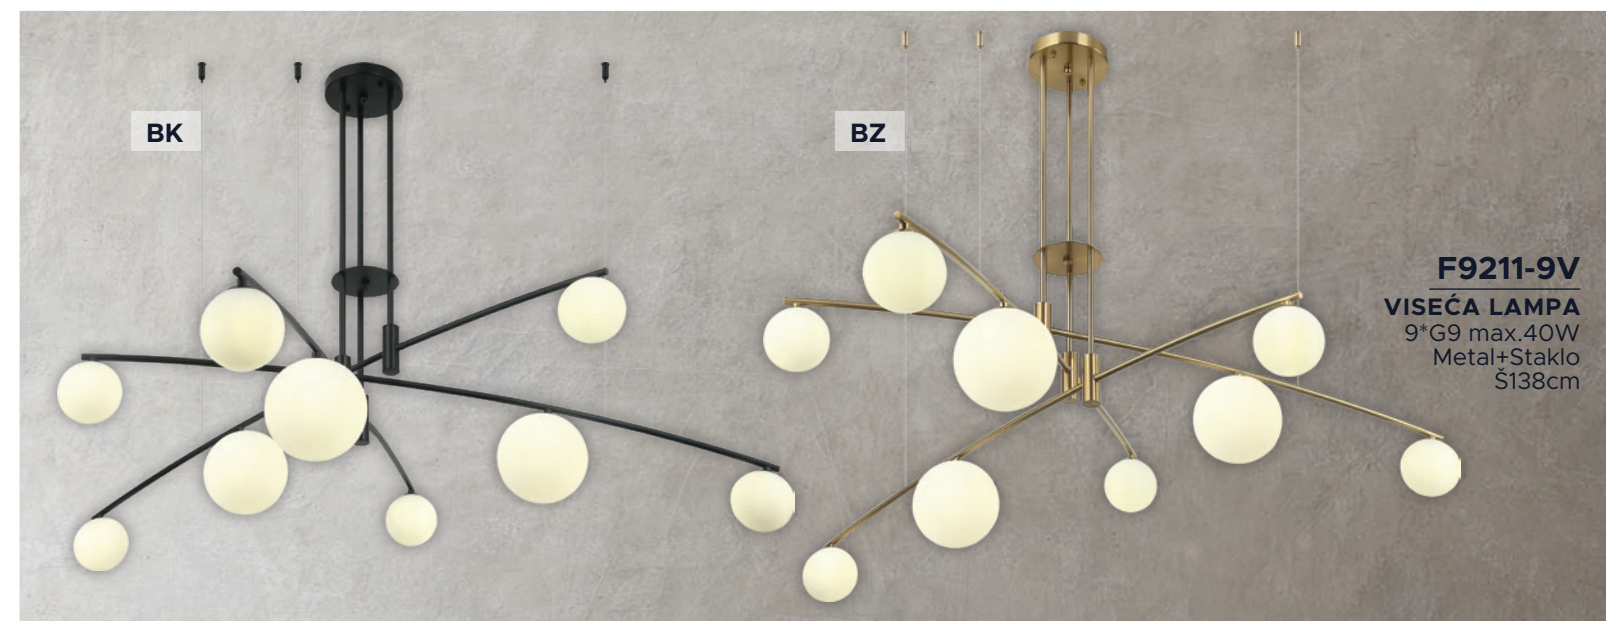

F9211-9V
VIŠEĆA LAMPA
9*G9 max.40W
Metal+Staklo
Š138cm