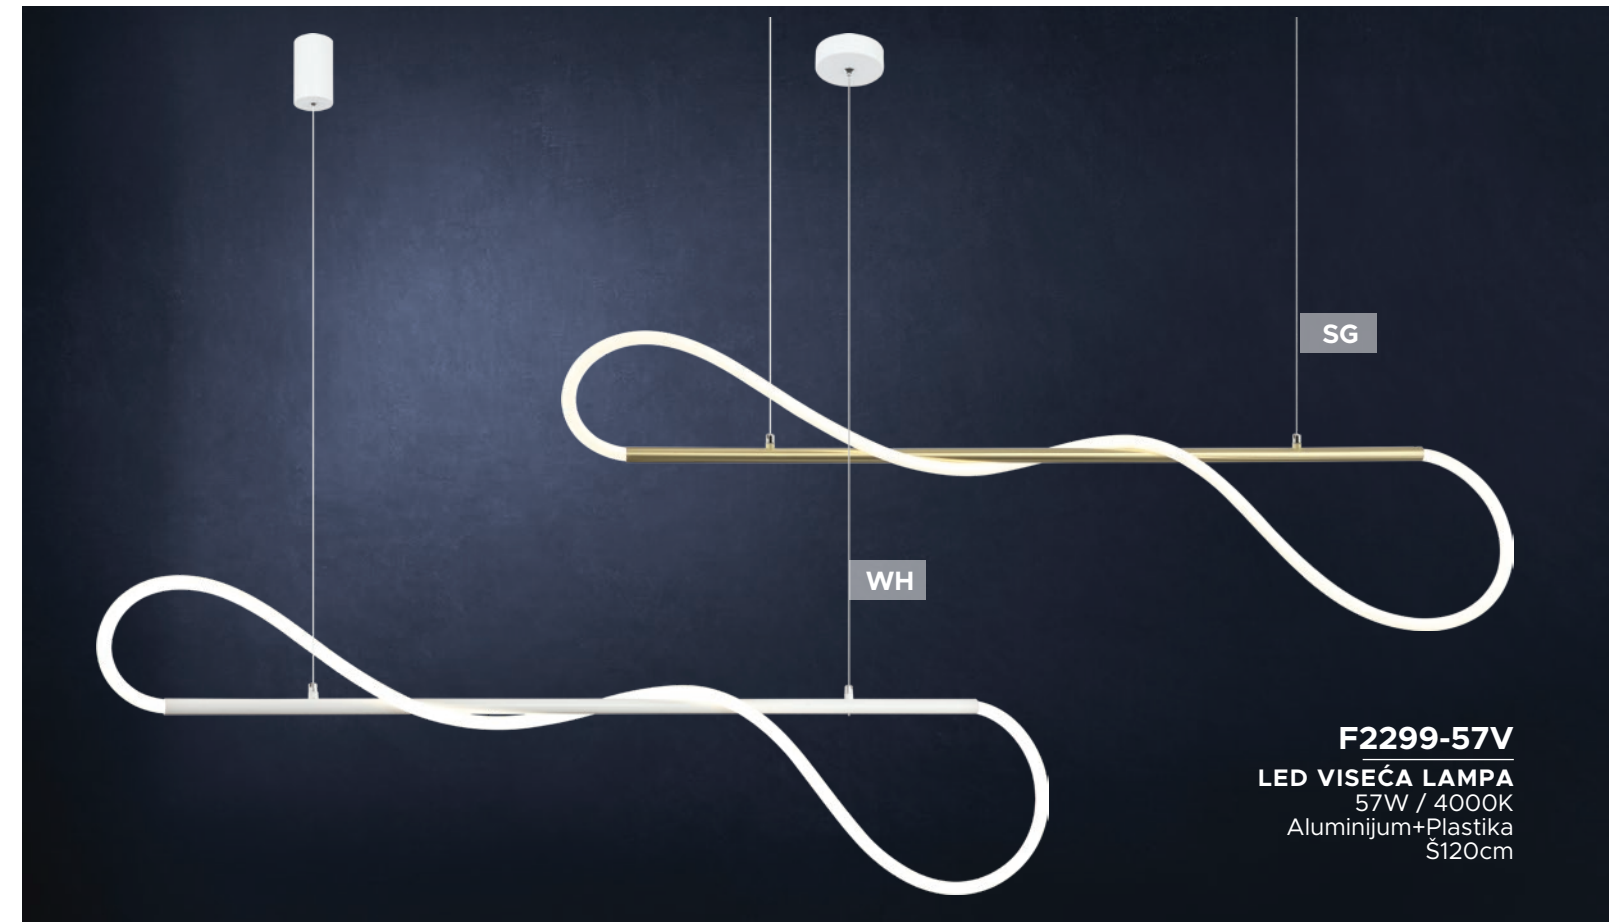

F2033-15Z
LED ZIDNA LAMPA
15W / 4000K
Aluminijum+Plastika
Š25*D8,5cm

F2034-18Z
LED ZIDNA LAMPA
18W / 4000K
Aluminijum+Plastika
Š25*D7,5*V25cm