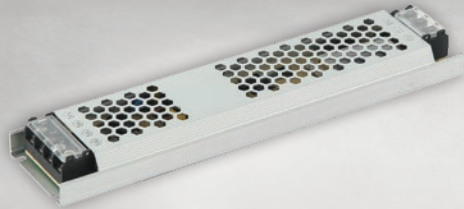

S-25-12V-A
LED NAPAJANJE
Snaga 24W / 2A
Napon 12V
Š85*D58*V33mm
IP20

S-40-12V-A
LED NAPAJANJE
Snaga 36W / 3A
Napon 12V
Š85*D58*V33mm
IP20