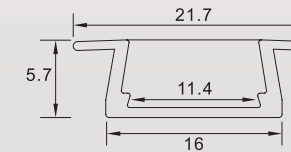

SV

DIMENZIJA

BK

INSTALACIJA

WH

AL618
ALUMINIJUMSKI PROFIL

SV

DIMENZIJA