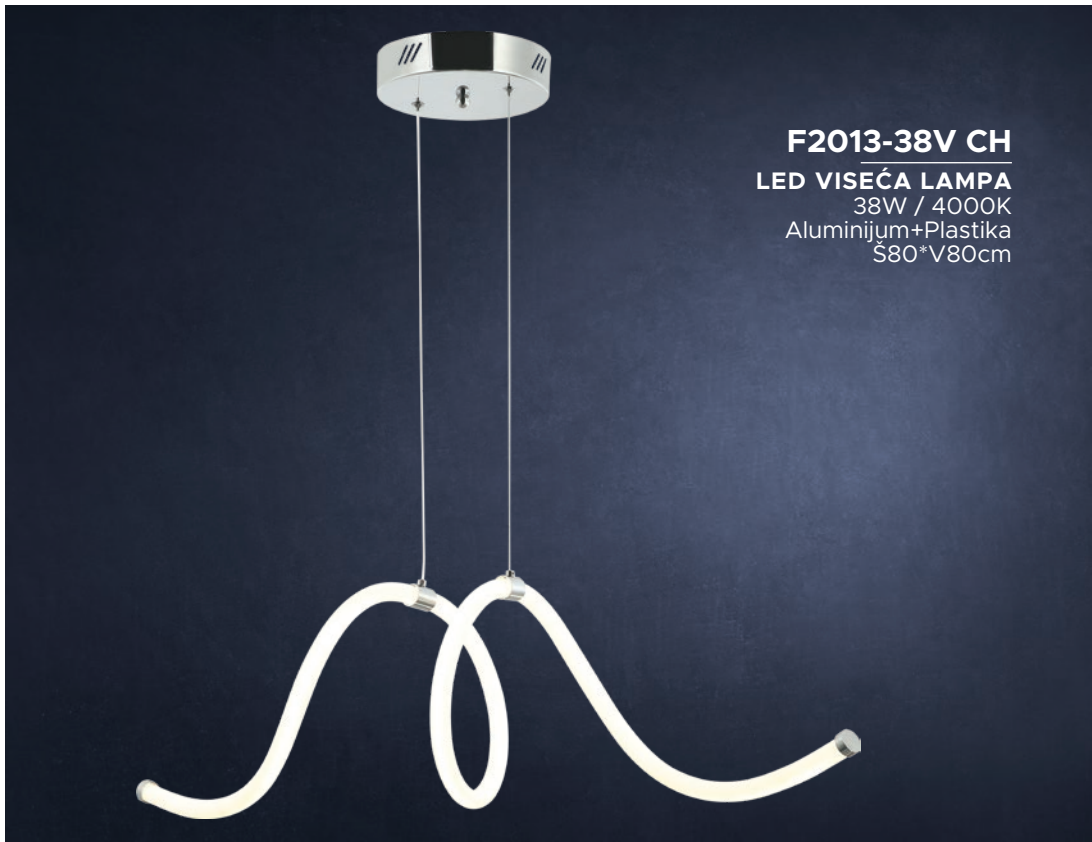

F2013-38V CH
LED VISEĆA LAMPA
38W / 4000K
Aluminijum+Plastika
Š80*V80cm