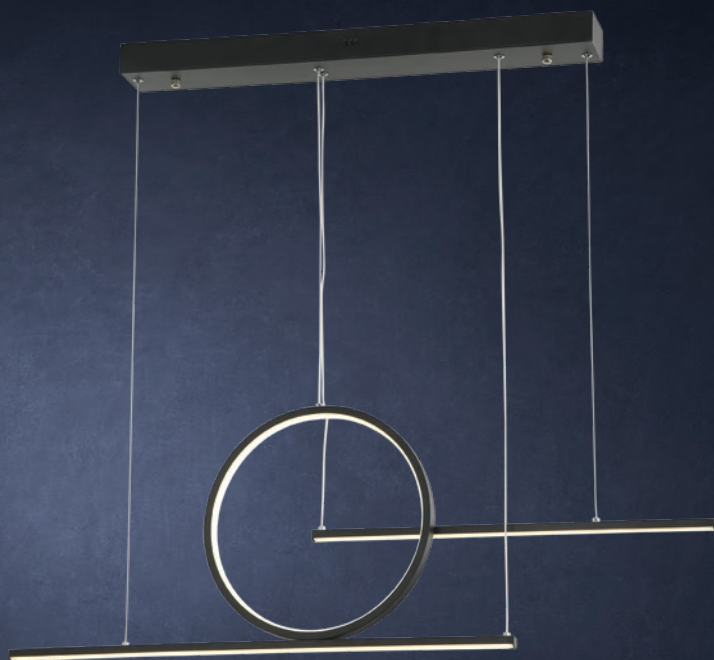

FORMA
ENJOY THE LIGHT

KATALOG +

2022

F2025-25V BK
LED VISEĆA LAMPA
25W / 4000K
Aluminijum+Plastika
Š50*V120cm

F2025-35V BK
LED VISEĆA LAMPA
35W / 4000K
Aluminijum+Plastika
Š80*V120cm

F2025-30V BK
LED VISEĆA LAMPA
30W / 4000K
Aluminijum+Plastika
Š80*V120cm