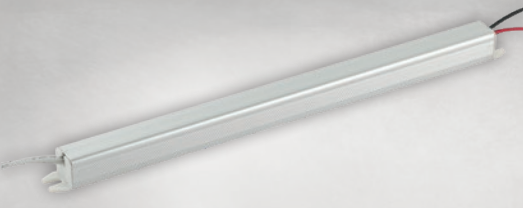

S-24-12V-B
LED NAPAJANJE
Snaga 24W / 2A
Napon 12V
Š190*D17*V17mm
IP20

S-48-12V-B
LED NAPAJANJE
Snaga 48W / 4A
Napon 12V
Š278*D17*V17mm
IP20

S-150-12V-C
LED NAPAJANJE
Snaga 150W / 12,5A
Napon 12V
Š225*D54*V32mm
IP20

S-72-12V-B
LED NAPAJANJE
Snaga 72W / 6A
Napon 12V
Š376*D17*V17mm
IP20