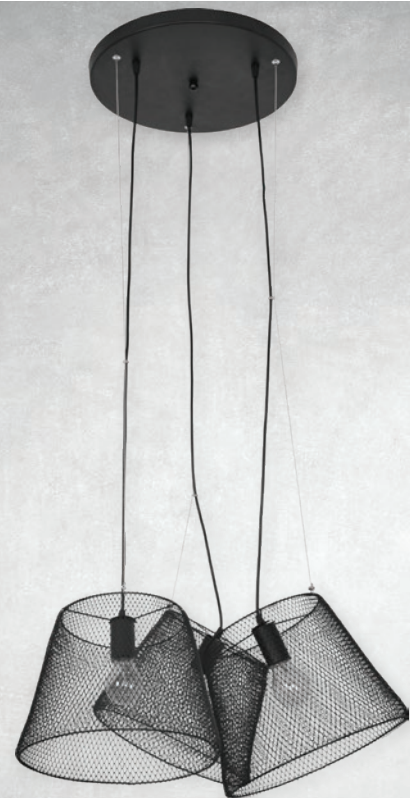

F7066-2C BK
PLAFONSKA LAMPA
2*E27 max.60W
Metal
Š65*D17*V30cm

F7067-3R BK
VIŠEĆA LAMPA
3*E27 max.60W
Metal
Š58*V155cm