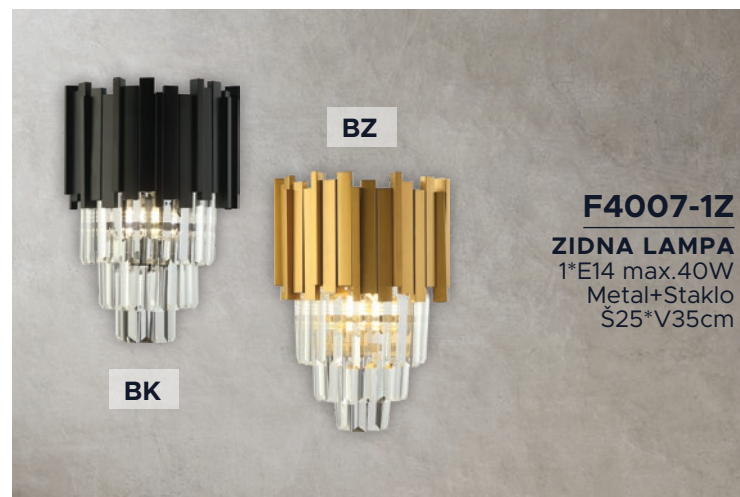

BK

BZ

F4007-1Z
ZIDNA LAMPA
1*E14 max.40W
Metal+Staklo
Š25*V35cm