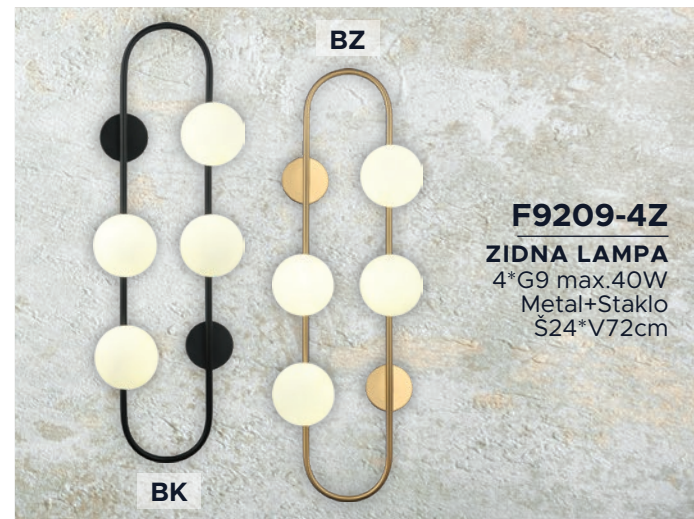

F9202-4L BK+GD
LUSTER
4*G9 max.40W
Metal+Staklo
Š107*V78cm

BZ

BK

F9209-4Z
ZIDNA LAMPA
4*G9 max.40W
Metal+Staklo
Š24*V72cm