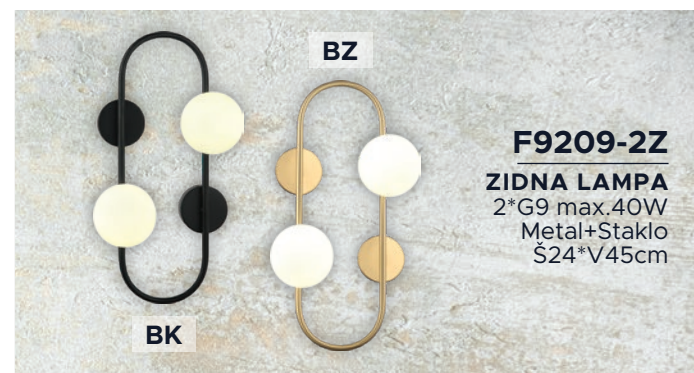

BZ+CL

F7031-4V
VIŠEĆA LAMPA
 4*E27 max.40W
 Metal+Staklo
 Š45*V130cm

F7032-1Z BK+SG
ZIDNA LAMPA
 1*E27 max.60W
 Metal+Staklo

F7032-6L BK+SG
LUSTER
 6*E27 max.60W
 Metal+Staklo

BZ

BK

F9209-2Z
ZIDNA LAMPA
 2*G9 max.40W
 Metal+Staklo
 Š24*V45cm