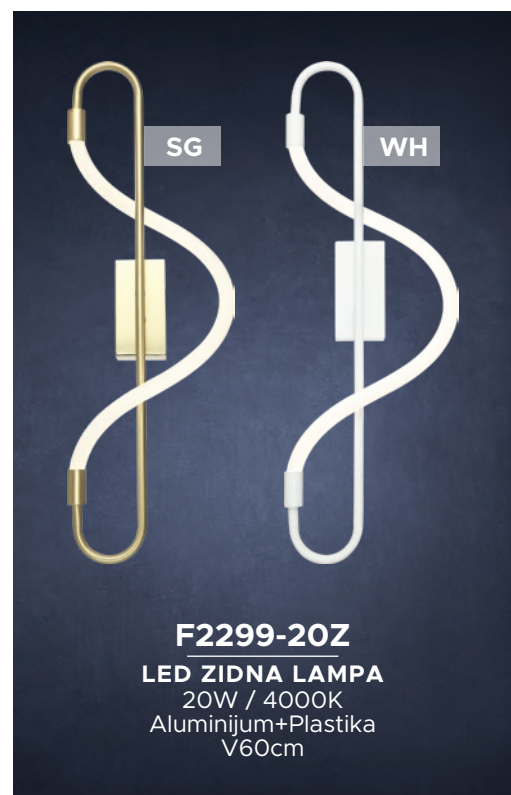

F2299-57V
LED VISEĆA LAMPA
57W / 4000K
Aluminijum+Plastika
Š120cm

F2299-20Z
LED ZIDNA LAMPA
20W / 4000K
Aluminijum+Plastika
V60cm