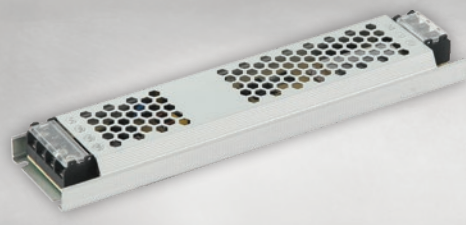

S-60-12V-A
LED NAPAJANJE
Snaga 60W / 5A
Napon 12V
Š144*D53*V22mm
IP20

S-200-12V-A
LED NAPAJANJE
Snaga 200W / 16,7A
Napon 12V
Š220*D53*V22mm
IP20

S-100-12V-A
LED NAPAJANJE
Snaga 100W / 8,5A
Napon 12V
Š167*D53*V22mm
IP20