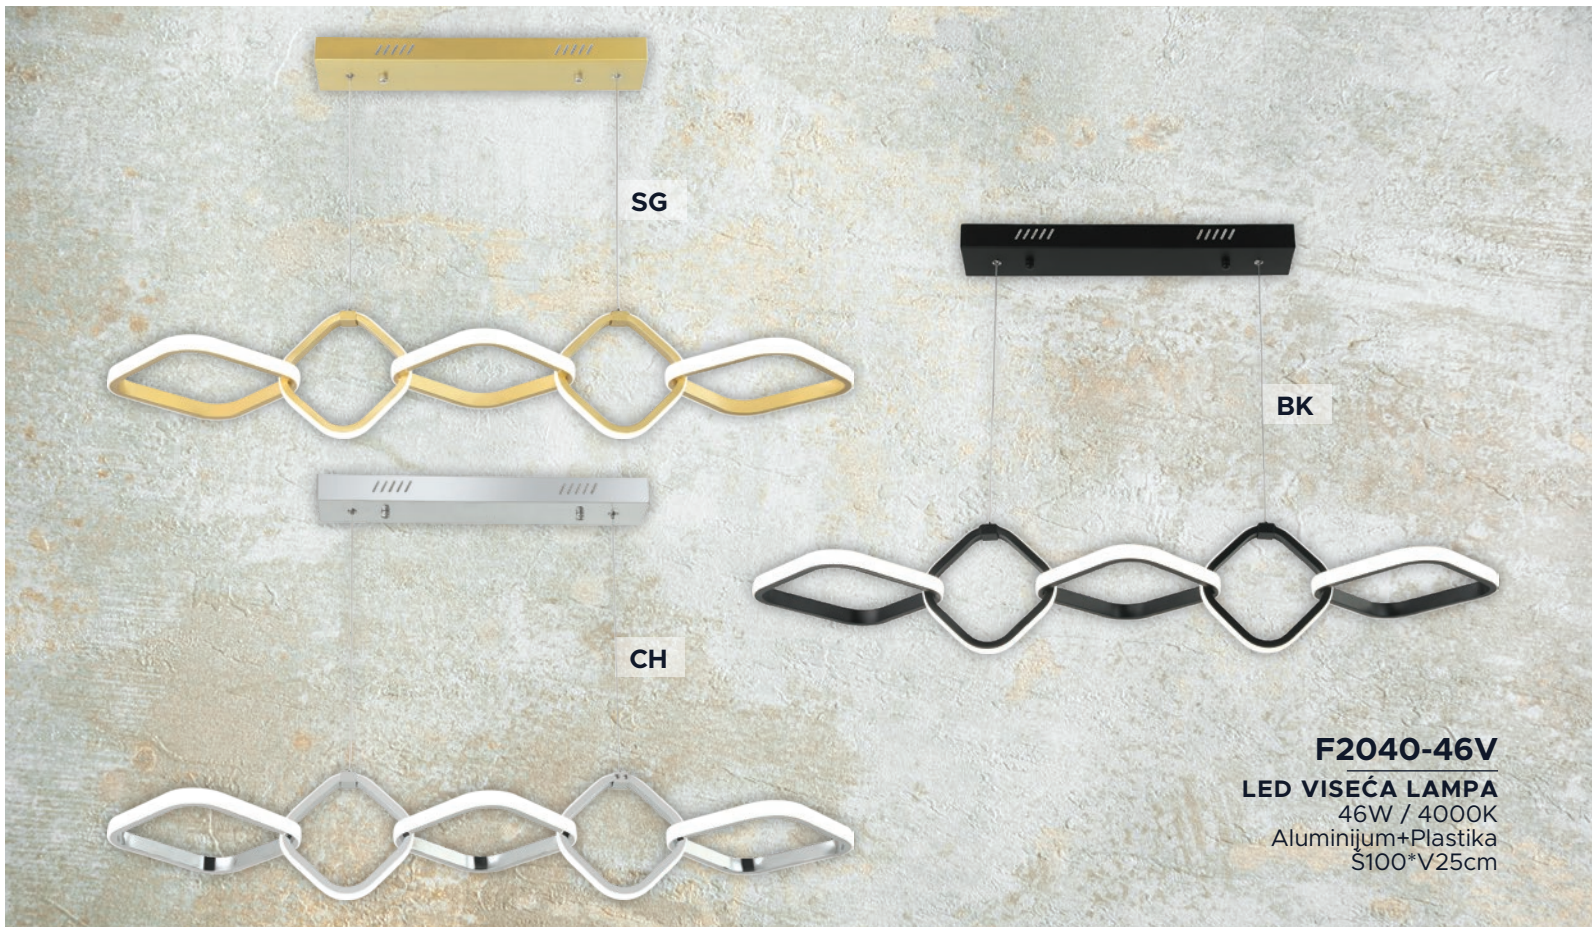

F2031-194C COF
LED PLAFONSKA LAMPA
194W / 110lm/W
Metal+Staklo
Ø80+50+40cm

Izbor boje svetla
3000K 4500K 6000K

Izbor boje svetla
3000K 4500K 6000K

F2032-78V COF
LED VISEĆA LAMPA
78W / 110lm/W
Metal+Staklo
Ø60cm

F2040-46V
LED VISEĆA LAMPA
 46W / 4000K
 Aluminijum+Plastika
 Š100*V25cm

F2039-60V BK
LED VISEĆA LAMPA
 60W / 4000K
 Aluminijum+Plastika
 Š80cm

F2037-15Z BK
LED ZIDNA LAMPA
 15W / 4000K
 Metal
 Š40*V83cm