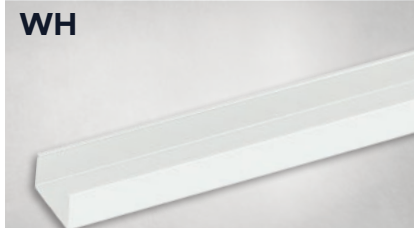

SV

WH

AL526
ALUMINIJUMSKI PROFIL