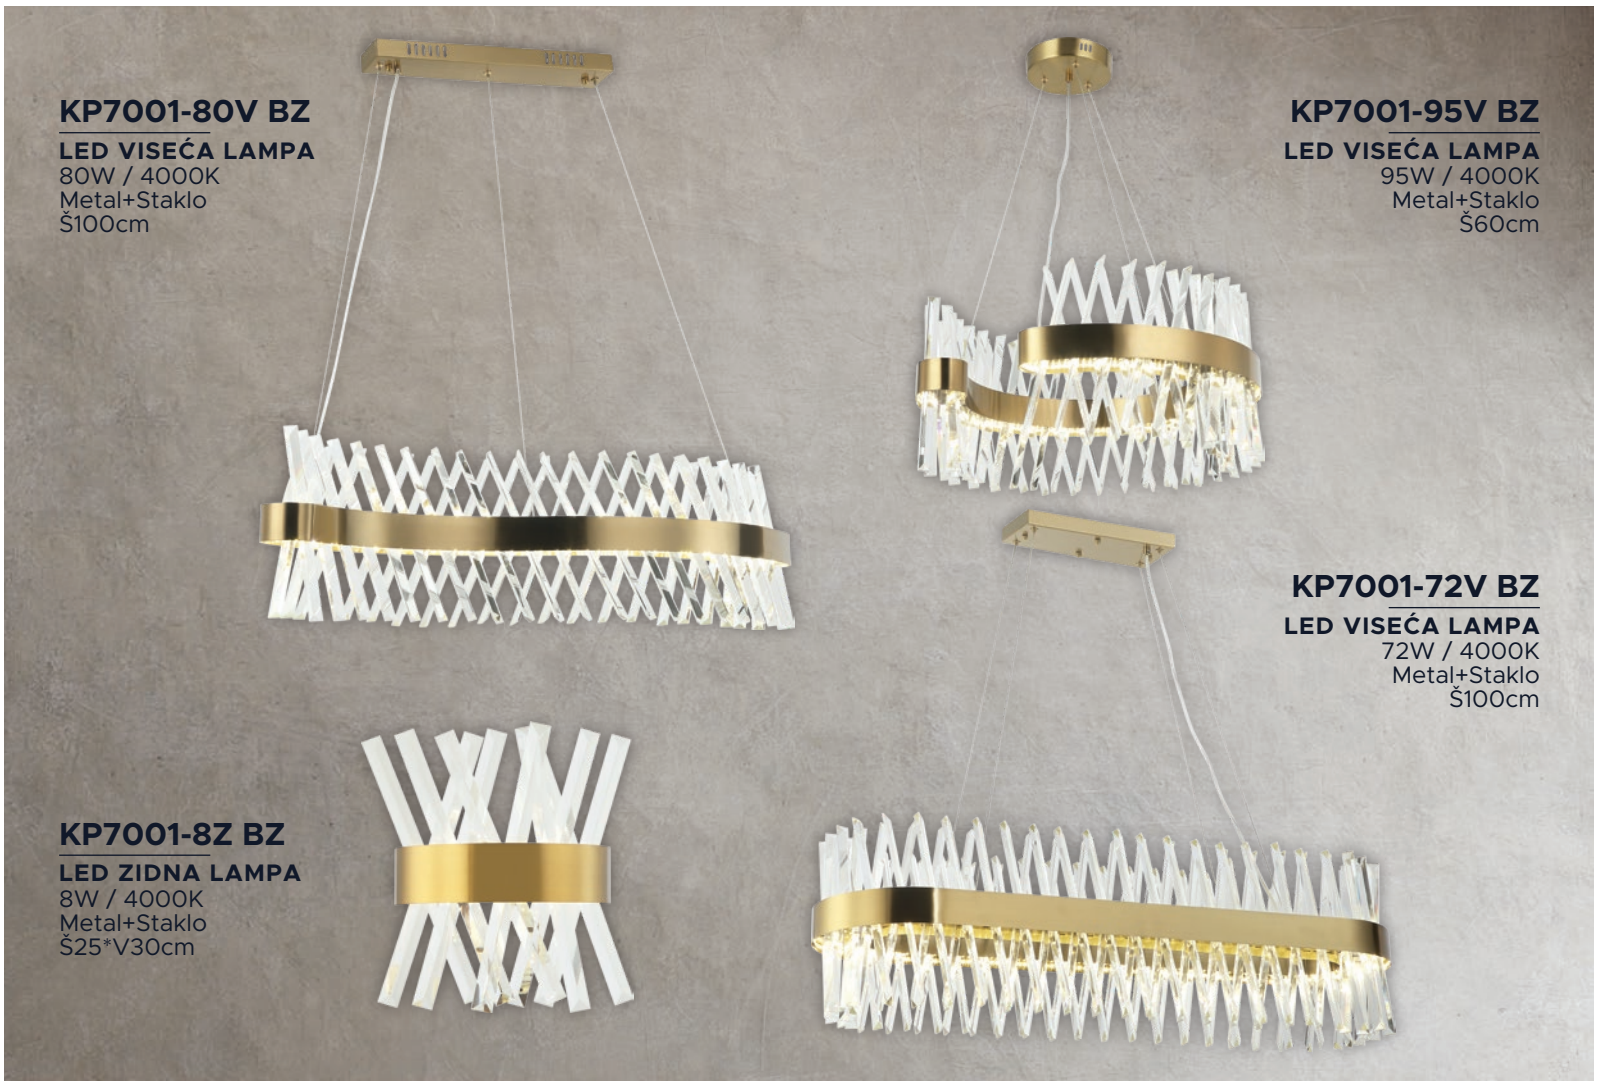

KP7001-8Z BZ
LED ZIDNA LAMPA
8W / 4000K
Metal+Staklo
Š25*V30cm

KP7006-65V BZ
LED VISEĆA LAMPA
65W / 4000K
Metal+Staklo
Ø60cm

KP7006-90V BZ
LED VISEĆA LAMPA
90W / 4000K
Metal+Staklo
Ø80cm

KP7006-70V BZ
LED VISEĆA LAMPA
70W / 4000K
Metal+Staklo
Š80cm

KP7001-80V BZ
LED VISEĆA LAMPA
80W / 4000K
Metal+Staklo
Š100cm

KP7001-95V BZ
LED VISEĆA LAMPA
95W / 4000K
Metal+Staklo
Š60cm

KP7001-72V BZ
LED VISEĆA LAMPA
72W / 4000K
Metal+Staklo
Š100cm