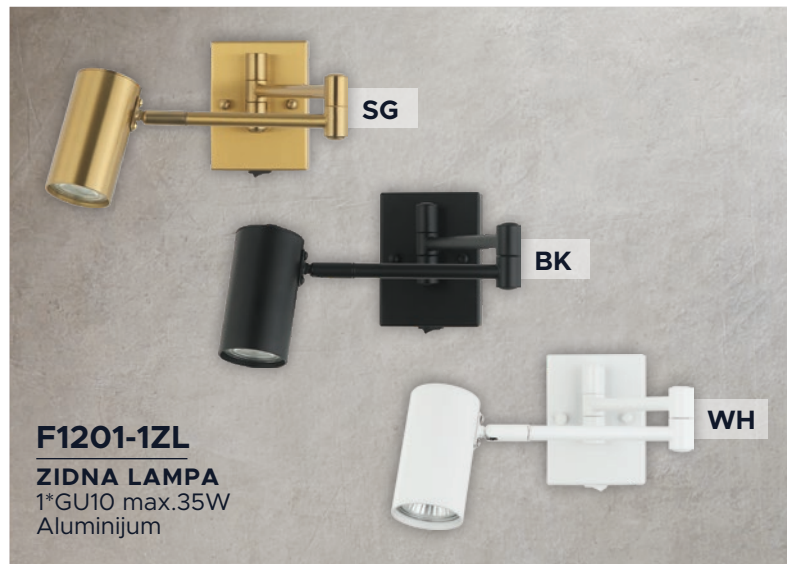

FK1003-4L
LUSTER
4*GU10 max.50W
Metal
Š125*V106cm