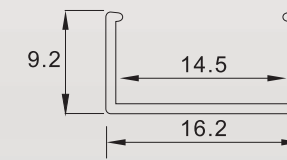

S-200-12V-C
LED NAPAJANJE
Snaga 200W / 16,7A
Napon 12V
Š247*D54*V32mm
IP20

S-300-12V-C
LED NAPAJANJE
Snaga 300W / 25A
Napon 12V
Š247*D54*V32mm
IP20

WH

AL526
ALUMINIJUMSKI PROFIL

SV

DIMENZIJA

BK

INSTALACIJA