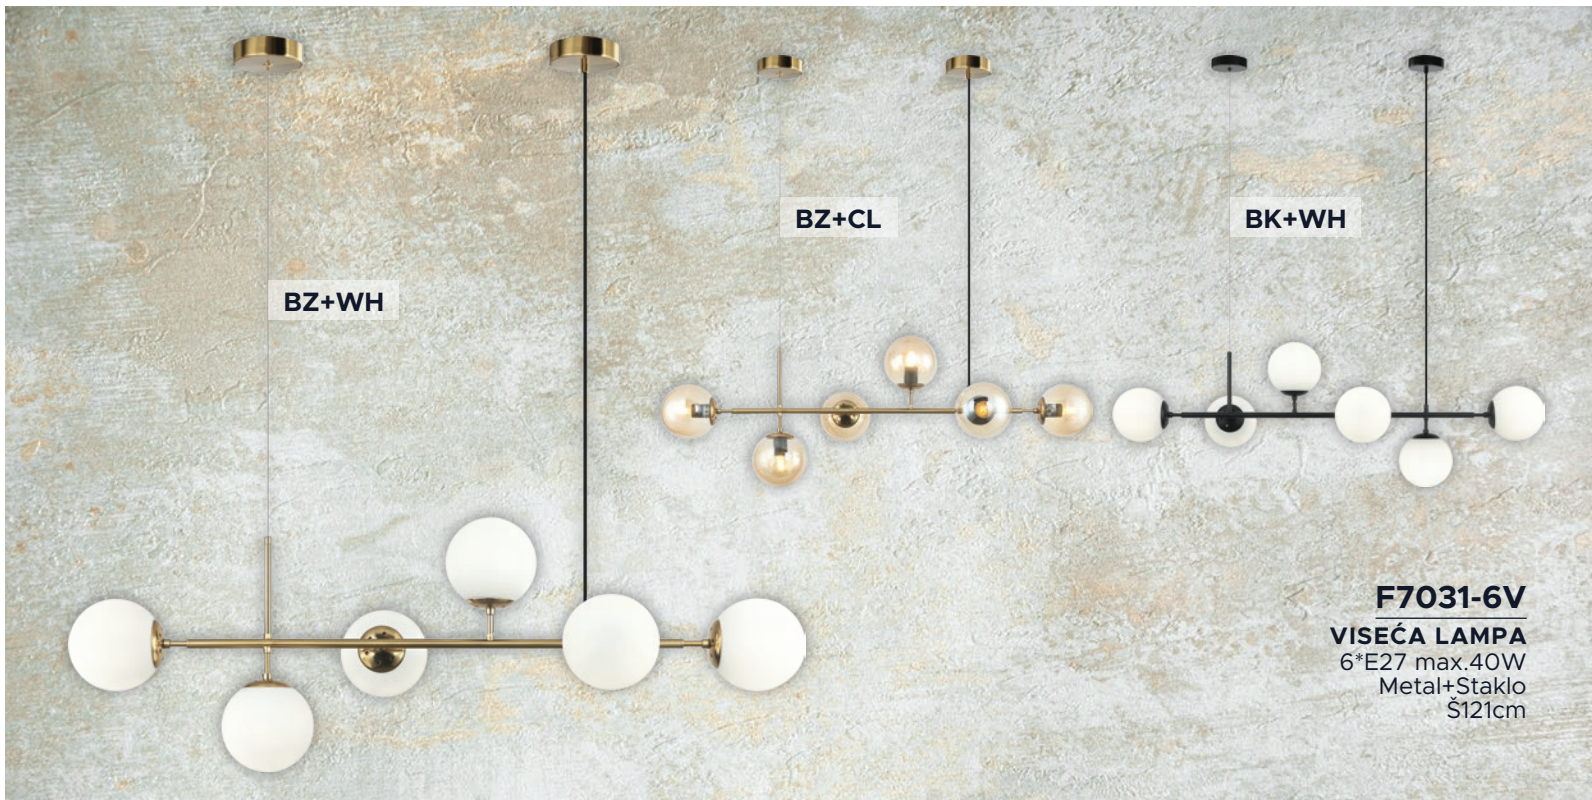

F2403-30V BK

LED VISEĆA LAMPA
30W / 4000K
Metal+Staklo
Š15*V80cm

F2401-18Z BZ

LED ZIDNA LAMPA
18W / 4000K
Metal+Staklo
Š12*V38cm

F2401-25Z BZ

LED ZIDNA LAMPA
25W / 4000K
Metal+Staklo
Š12*V48cm

F2404-50V BZ

LED VISEĆA LAMPA
50W / 4000K
Metal+Staklo
Š158,5cm