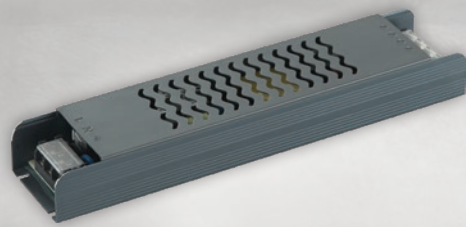

S-200-12V-C
LED NAPAJANJE
Snaga 200W / 16,7A
Napon 12V
Š247*D54*V32mm
IP20

S-300-12V-C
LED NAPAJANJE
Snaga 300W / 25A
Napon 12V
Š247*D54*V32mm
IP20