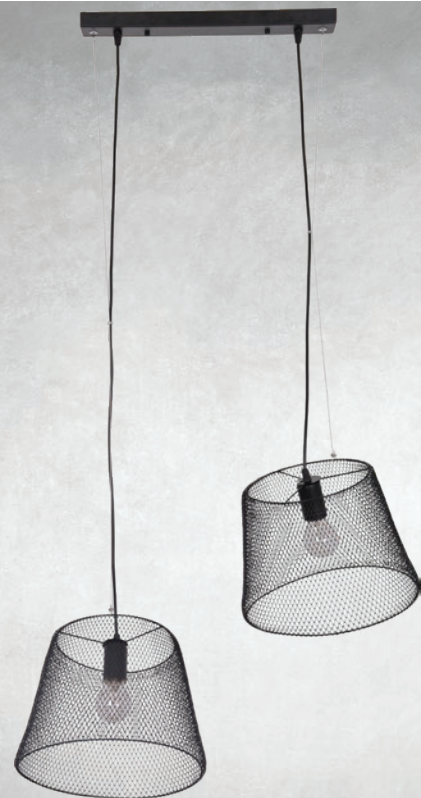

F7067-2V BK
VIŠEĆA LAMPA
2*E27 max.60W
Metal
Š68*V160cm