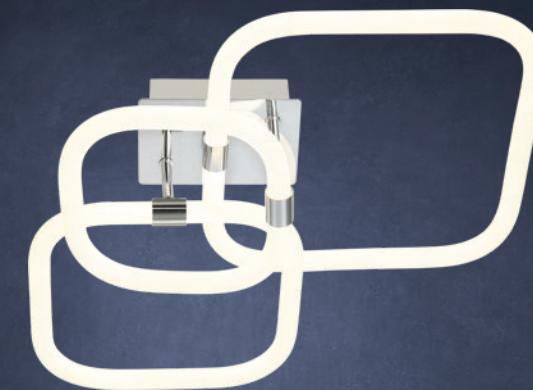

BK

SG

WH

CH

F2033-15Z
LED ZIDNA LAMPA
15W / 4000K
Aluminijum+Plastika
Š25*D8,5cm

F2034-18Z
LED ZIDNA LAMPA
18W / 4000K
Aluminijum+Plastika
Š25*D7,5*V25cm

F2212-72C CH
LED PLAFONSKA LAMPA
72W / 4000K
Aluminijum+Plastika
Š55*D40*V17cm