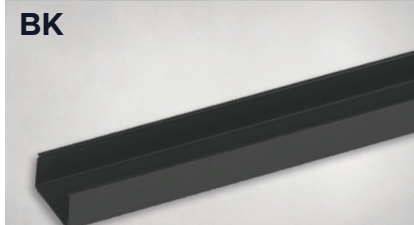

S-200-12V-C
LED NAPAJANJE
Snaga 200W / 16,7A
Napon 12V
Š247*D54*V32mm
IP20

S-300-12V-C
LED NAPAJANJE
Snaga 300W / 25A
Napon 12V
Š247*D54*V32mm
IP20

WH

AL526
ALUMINIJUMSKI PROFIL

SV

DIMENZIJA

BK

INSTALACIJA