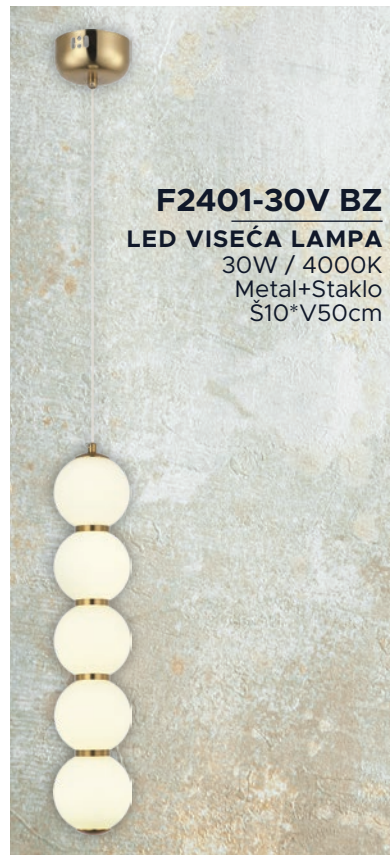

F2401-30V BZ

LED VISEĆA LAMPA
30W / 4000K
Metal+Staklo
Š10*V50cm