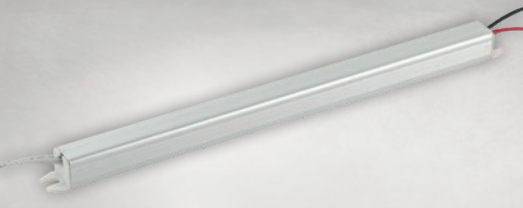

S-300-12V-A
LED NAPAJANJE
Snaga 300W / 25A
Napon 12V
Š278*D53*V22mm
IP20

S-100-12V-C
LED NAPAJANJE
Snaga 100W / 8,3A
Napon 12V
Š225*D54*V32mm
IP20

S-48-12V-B
LED NAPAJANJE
Snaga 48W / 4A
Napon 12V
Š278*D17*V17mm
IP20