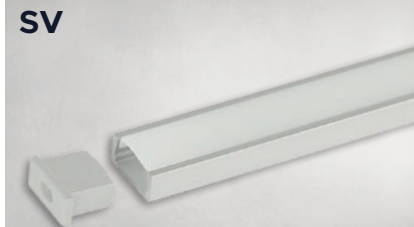

WH

AL601
ALUMINIJUMSKI PROFIL

SV

DIMENZIJA

BK

INSTALACIJA

WH

AL610
ALUMINIJUMSKI PROFIL