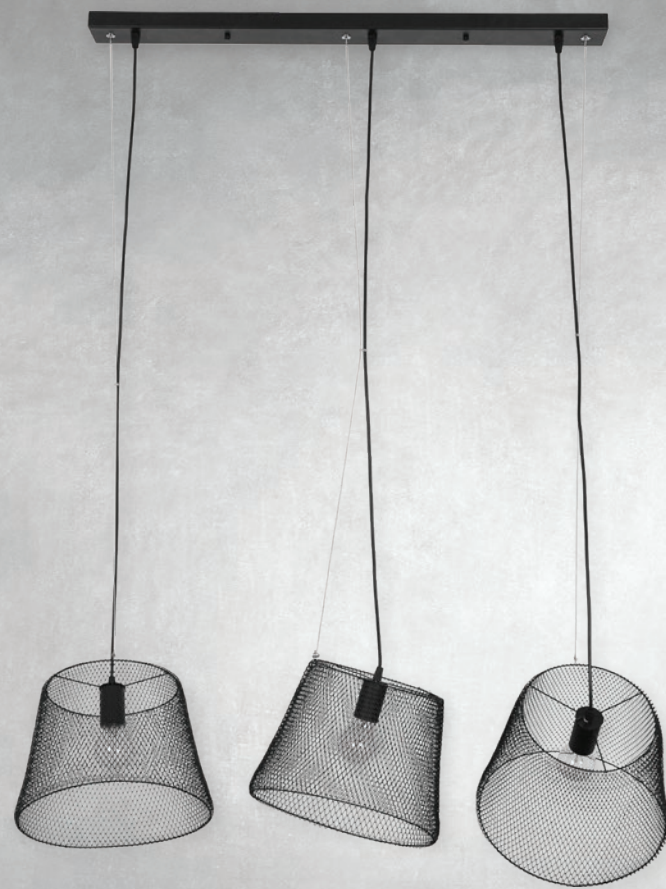

F7257-5V
VIŠEĆA LAMPA
5*E27 max.60W
Metal
Š98*V33cm

F7274-1F BK
PODNA LAMPA
1*E27 max.60W
Metal

F7257-1Z
ZIDNA LAMPA
1*E27 max.60W
Metal
Š27*V25cm

F7067-1V BK
VIŠEĆA LAMPA
 1*E27 max.60W
 Metal
 Š28,5*V140cm