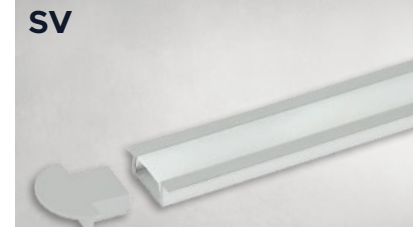

SV

DIMENZIJA

BK

INSTALACIJA

WH

AL618
ALUMINIJUMSKI PROFIL

SV

DIMENZIJA