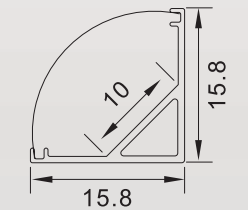

DIMENZIJA

INSTALACIJA